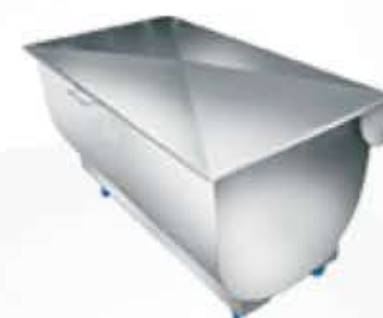

Medida	Código
100x40x0,05 cm	620029

CARRO PARA INGREDIENTES - AÇO INOX 304

108 litros - 73 kg de farinha

Medida Externa	Código
36,4x69,4x77 cm	500034

216 litros - 146 kg de farinha

Medida Externa	Código
66,4x69,4x77 cm	500035