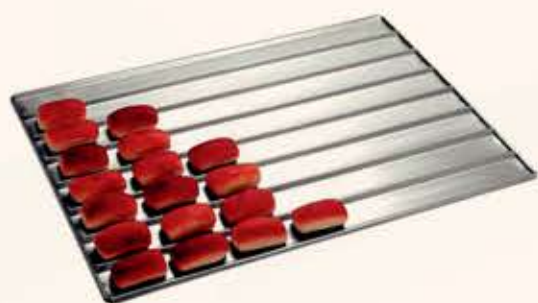

Mini Hamburguer

Código

- 160062** 58x70cm c/ 28 cavidades de 7 cm em Alumínio

Big-Mac

Código

- 160022** 58x70cm com 20 cavidades totalmente em alumínio

Bisnaguinha

Código