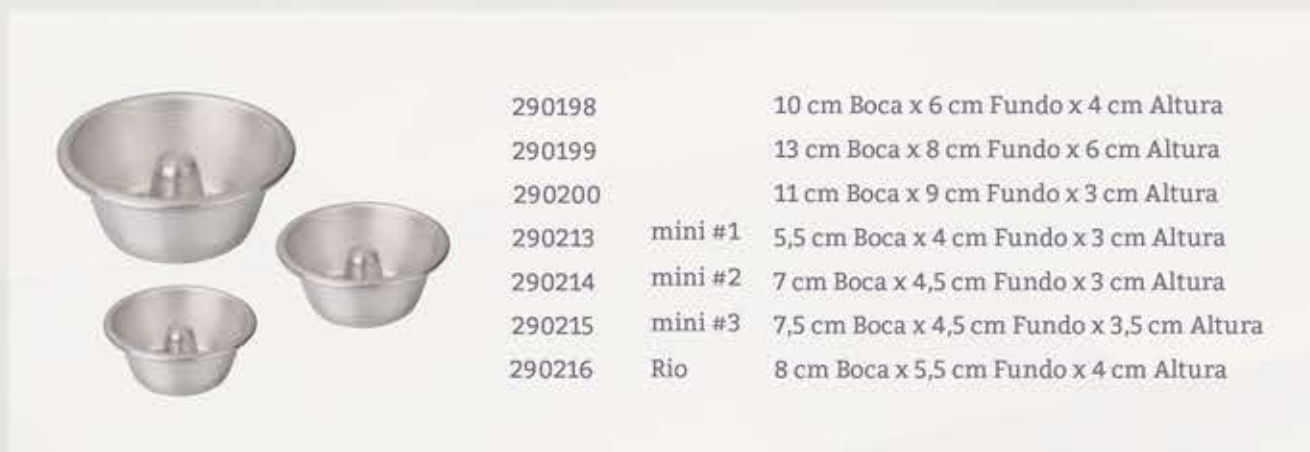

MINI TORTA SUÍÇA - ALUMÍNIO

290198 10 cm Boca x 6 cm Fundo x 4 cm Altura
290199 13 cm Boca x 8 cm Fundo x 6 cm Altura
290200 11 cm Boca x 9 cm Fundo x 3 cm Altura
290213 mini #1 5,5 cm Boca x 4 cm Fundo x 3 cm Altura
290214 mini #2 7 cm Boca x 4,5 cm Fundo x 3 cm Altura
290215 mini #3 7,5 cm Boca x 4,5 cm Fundo x 3,5 cm Altura
290216 Rio 8 cm Boca x 5,5 cm Fundo x 4 cm Altura