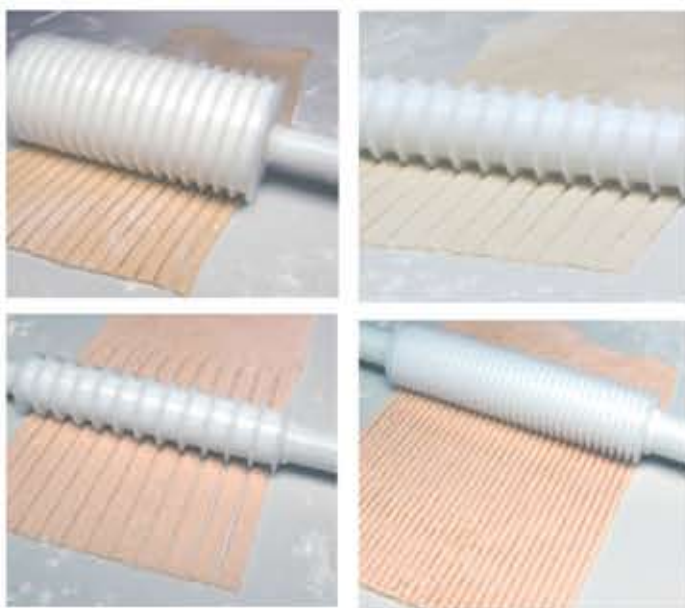

ROLOS

ROLOS DE NYLON PARA CORTE DE MASSA

Modelo	Medida	Código
17 tiras - 1 cm	20x10 cm	250222
12 tiras - 1,5 cm	20x5 cm	250221
17 tiras - 1 cm	20x5 cm	250223
35 tiras - 0,45 cm	20x5 cm	250224