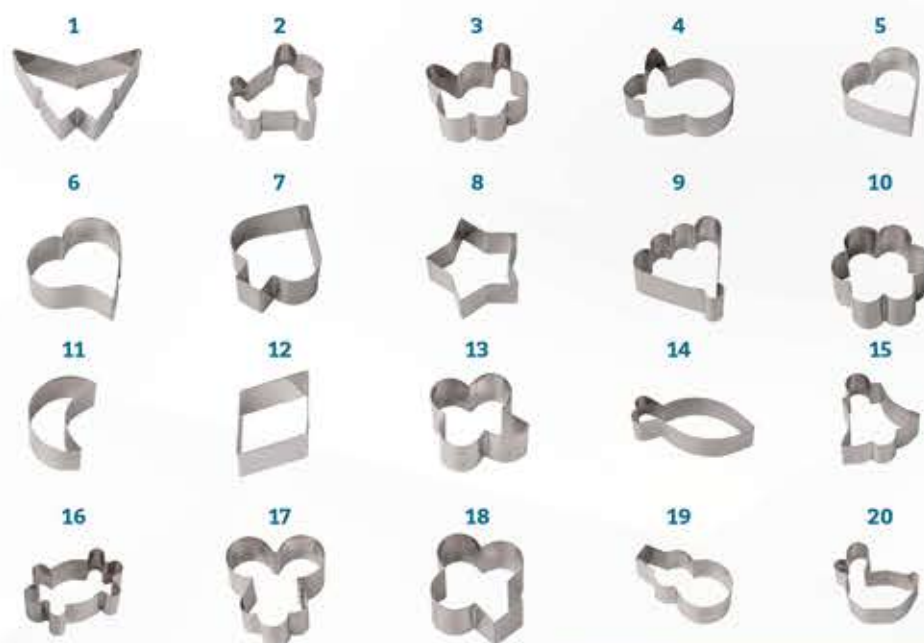

CORTADORES

JOGOS CORTADORES AÇO INOX

1 	2 	3 	4 	5 
24019 Coração 08 peças	240022 Esfiha 04 peças	240023 Estrela 04 peças	24017 Gota 08 peças	240024 Margarida 7 peças
6 	7 	8 	9 	10 
24010 Retangular 5 peças	24018 Oval 4 peças	240026 Oval 07 peças	24011 Quadrado liso 7 peças	24012 Quadrado crespado 7 peças
11 	12 	13 	14 	
24014 Redondo crespado 7 peças	24013 Redondo liso 7 peças	24015 (croissant) Triângulo 6 peças	240025 Meia Lua 7 peças	Altura dos cortadores: 4cm

CORTADOR INDIVIDUAL ALÇA REFORÇADA

SEXTAVADO

410036
Sextavado 10 cm

REDONDO

410035
Redondo 10 cm

AROS CORTADORES PETIT-FOUR AÇO INOX

1.	410011	BORBOLETA	5,5CM DIAMÉTRO / 2CM ALTURA
2.	410012	CACHORRO	5 CM DIAMÉTRO / 2CM ALTURA
3.	410013	CARA DE GATO	4 CM DIAMÉTRO / 2CM ALTURA
4.	410014	COELHO	5,5 CM DIAMÉTRO / 2CM ALTURA
5.	410015	COPAS	3,5 CM DIAMÉTRO / 2CM ALTURA
6.	410016	CORAÇÃO	4,5 CM DIAMÉTRO / 2CM ALTURA
7.	410017	ESPADAS	4 CM DIAMÉTRO / 2CM ALTURA
8.	410018	ESTRELA	4,5 CM DIAMÉTRO / 2CM ALTURA
9.	410019	LEQUE	4 CM DIAMÉTRO / 2CM ALTURA
10.	410020	MARGARIDA	4 CM DIAMÉTRO / 2CM ALTURA
11.	410021	MEIA LUA	4 CM DIAMÉTRO / 2CM ALTURA
12.	410022	OUROS	5 CM DIAMÉTRO / 2CM ALTURA
13.	410023	PAUS	4,5 CM DIAMÉTRO / 2CM ALTURA
14.	410024	PEIXE	6,5 CM DIAMÉTRO / 2CM ALTURA
15.	410025	SINO	4,5 CM DIAMÉTRO / 2CM ALTURA
16.	410026	TARTARUGA	5 CM DIAMÉTRO / 2CM ALTURA
17.	410027	TOPO GIGIO	4,5 CM DIAMÉTRO / 2CM ALTURA
18.	410028	TREVO	04 FOLHAS 4CM DIAMÉTRO / 2CM ALTURA
19.	410029	VIOLÃO	6,5 CM DIAMÉTRO / 2 CM ALTURA
20.	410030	PATO	6 CM DIAMÉTRO / 2CM ALTURA

Jogo com 20 modelos - Código 24016
Jogo com 12 modelos - Código 240021

CORTADORES CONJUNTO PETIT-FOUR AÇO INOX 304

UTENSÍLIOS

Consulte medidas

Modelo	Código
22 cavidades redondas de 3,9 cm	410031
22 cavidades quadradas de 3,9 cm	410032
20 cavidades sextavadas de 3,9 cm	410033
20 cavidades coração de 3,9 cm	410034