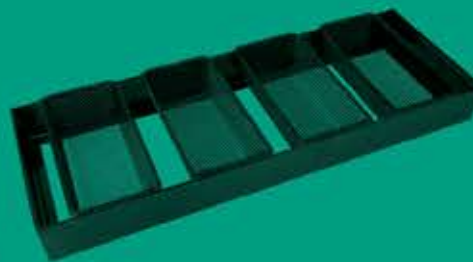

Código

- 340013 15x11x10 cm | 250g - 3 canecas
- 340014 15x11x10 cm | 250g - 4 canecas
- 340044 18,4x8x7,7 cm | 150g - 5 canecas
- 340045 LIGHT - 21,5x11x10 cm | 4 peças
- 340046 PÃO DE MILHO 21,5x14,5x8 cm | 3 canecas
- 340047 29x11x10 cm | 500g - 3 canecas
- 340048 30x11x10 cm | 500g - 3 canecas
- 340049 32x11x10 cm | 500g - 3 canecas
- 340050 29x11x10 cm | 500g - 4 canecas
- 340051 30x11x10 cm | 500g com 4 canecas
- 340052 32x11x10 cm | 500g - 4 canecas

Ideal para fornos de lastro e para sistemas automatizados de produção

Ideal para fornos turbo ou rotativos

ASSADEIRAS ESPECIAIS

ASSADEIRAS

EM TELA EXPANDIDA

Medidas	Código
Assadeira Esp. p/ bolo em tela expandida med. 40x60cm para bolinho quadrado 6x6cm c/ 28 cavidades	160011
Conjunto para bolinho bebê medindo 39x60, c/ 24 cavidades redondas de 6,6x5x3 cm	160025
Conjunto para bolinho colombinho med. 39x60, c/ 27 cavid. retangulares de 4x9,5x2 cm	160026
Conjunto para bolo inglês medindo 18x50, com 04 cavidades de 16x6x5 cm	160027
Conjunto para bolo inglês medindo 20x50, com 04 cavidades de 18x6,5x5 cm	160028
Conjunto bolo inglês medindo 40x60 cm com 8 cavidades 18x6,5x5 cm	160061