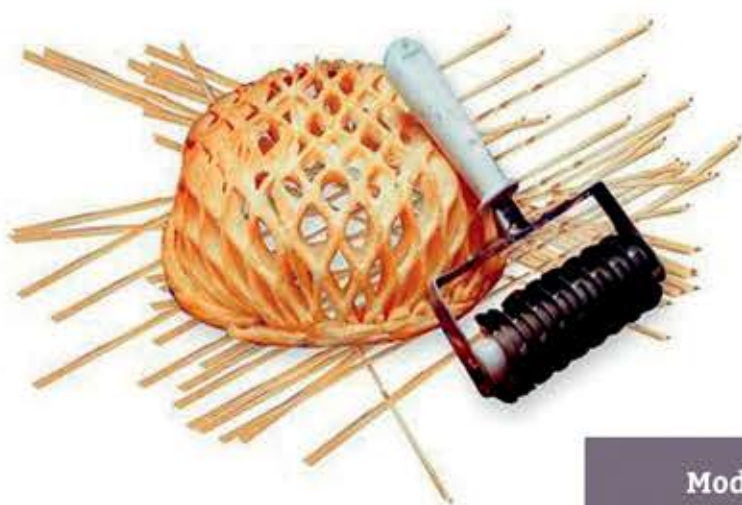

ROLO CORTADOR

Modelo	Código
Treliça (rolo 12cm)	250181