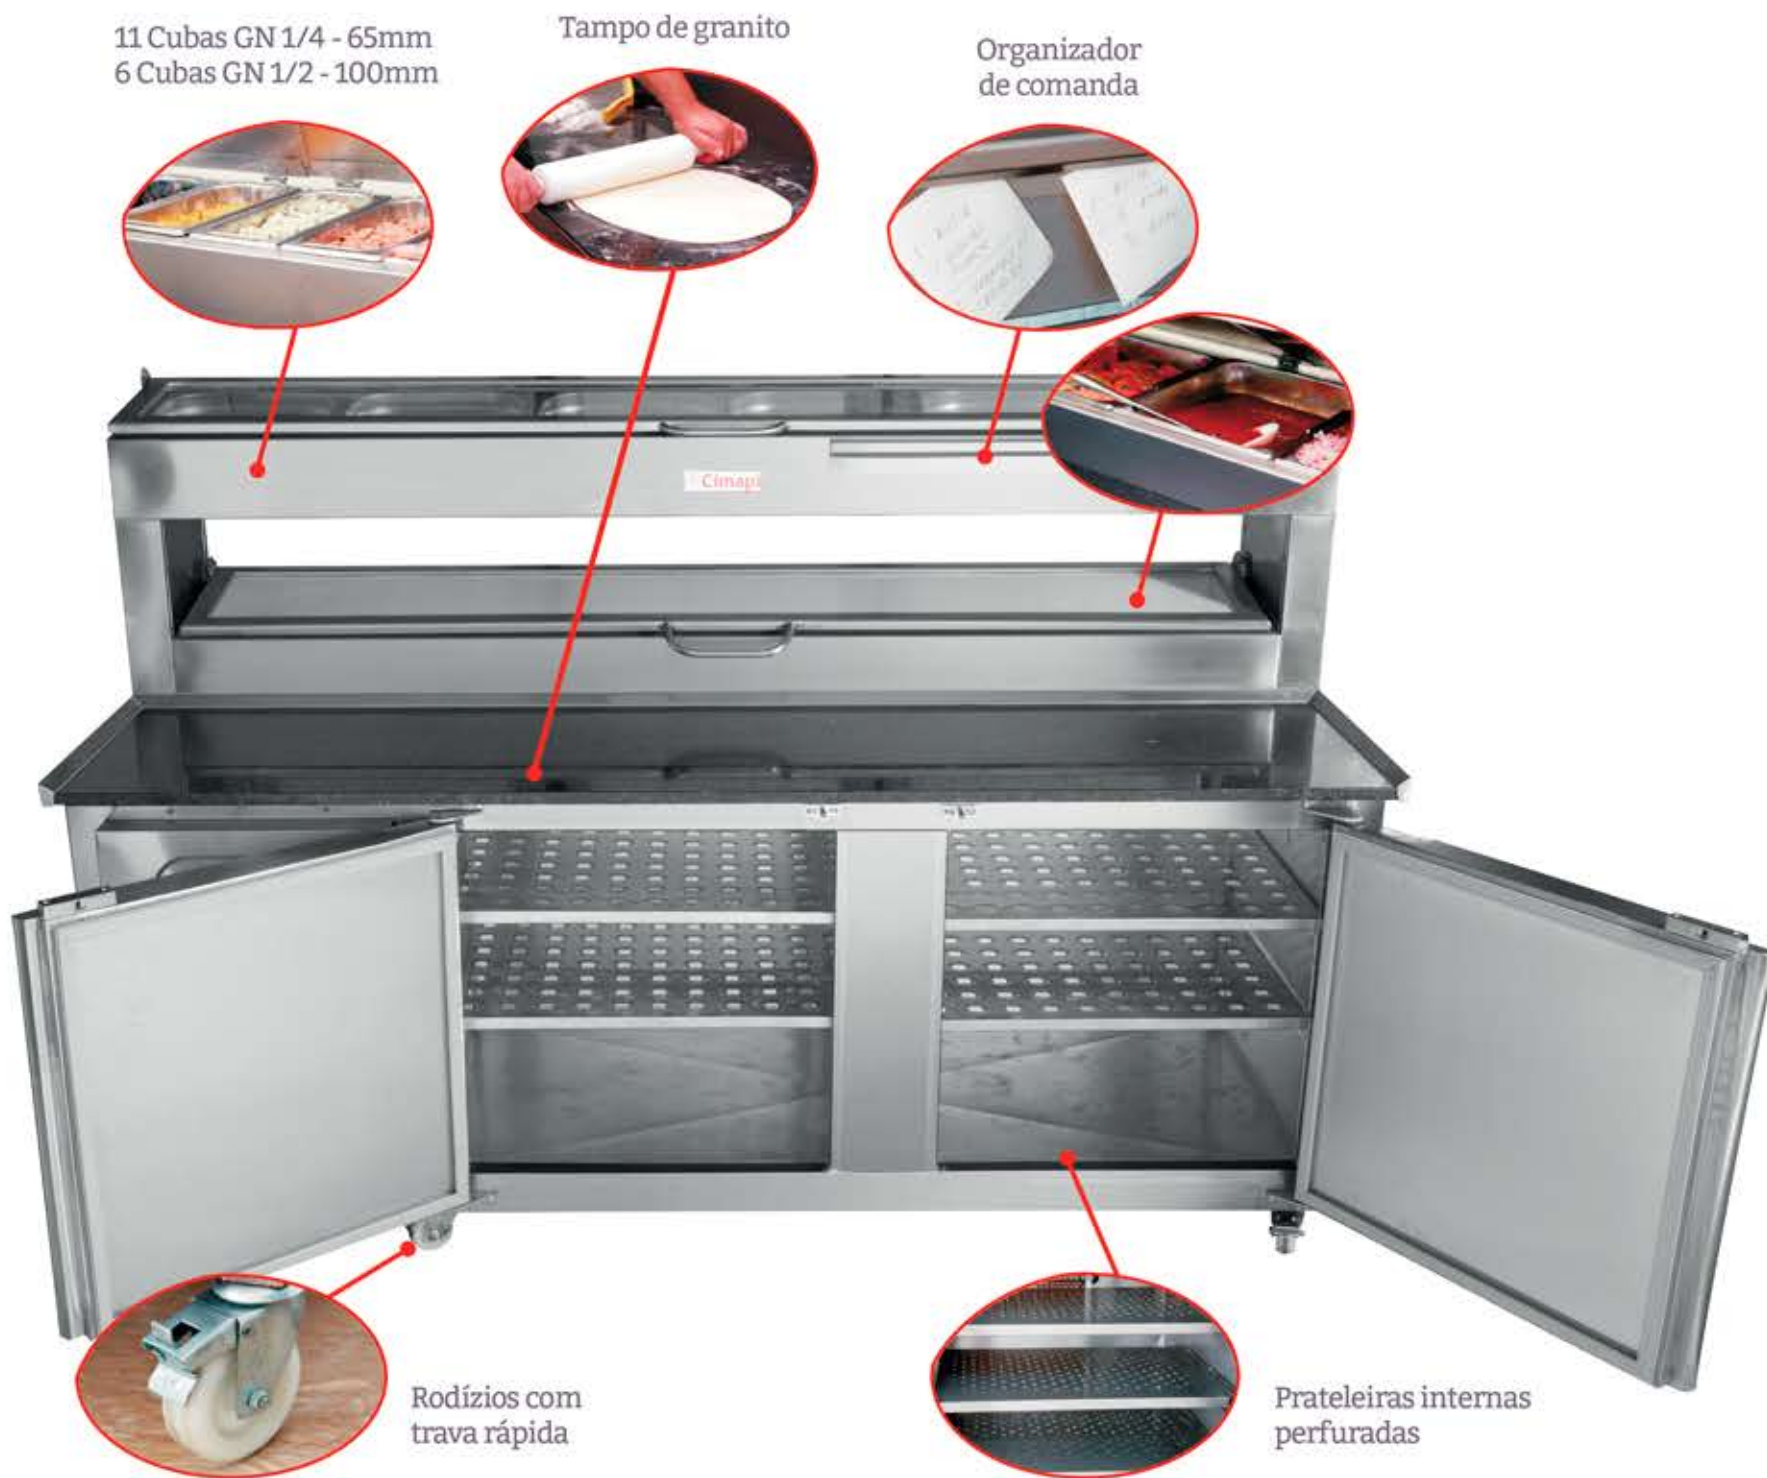

ACESSÓRIOS PARA PIZZARIA

MESA PIZZAIOLA REFRIGERADA AÇO INOX 304

UTENSÍLIOS

Medida	Código	Peso	Volume Interno	Temperatura	Volts
200 x 83 x 163 cm	510011	240kg	700L	2 C a 8 C	220V

MESA PIZZAIOLA MULTIFUNCCIONAL AÇO INOX 304