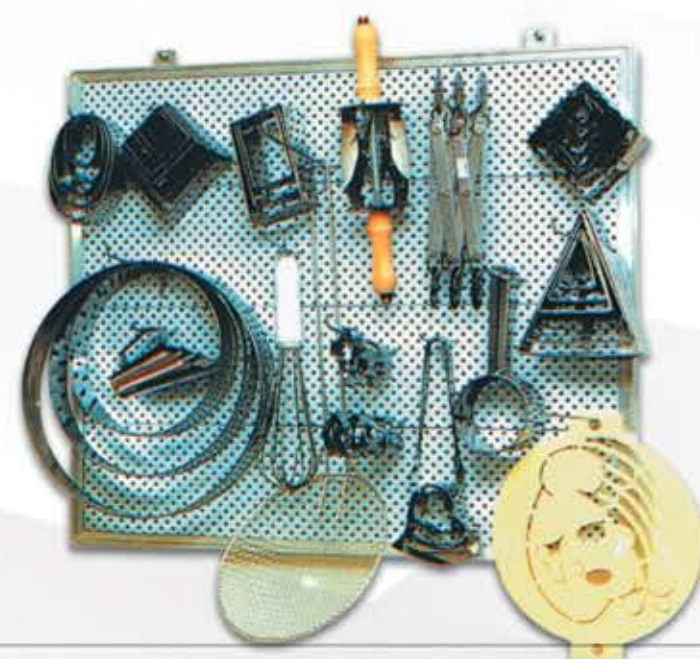

Medida	Código
#4 - 30x29 cm	25043
#5 - 33x29 cm	25044

PLÁSTICO

Modelo	Código
Tipo regador - 3 bicos	28031

PORTA UTENSÍLIOS COM GANCHOS

Medidas	Código
58x70 cm	250185

ESPÁTULA MEIA LUA PLÁSTICO

Modelo	Código
3 peças	28014