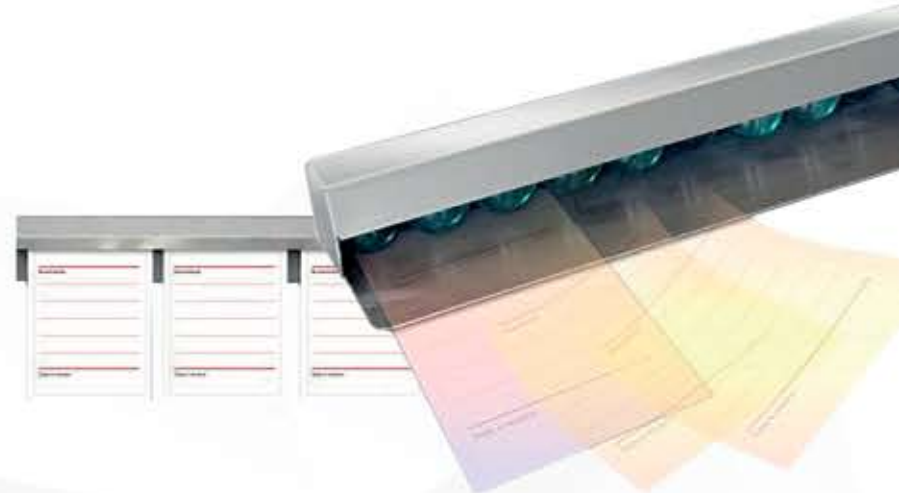

FATIADOR INDIVIDUAL BOLO - AÇO INOX

Medida	Código
20x4 cm	250214

PORTA ETIQUETAS PARA BANDEJAS

Código
250029

Código
250215

Encaixe Universal

PACOTE 12 UNIDADES

ORGANIZADOR DE COMANDAS