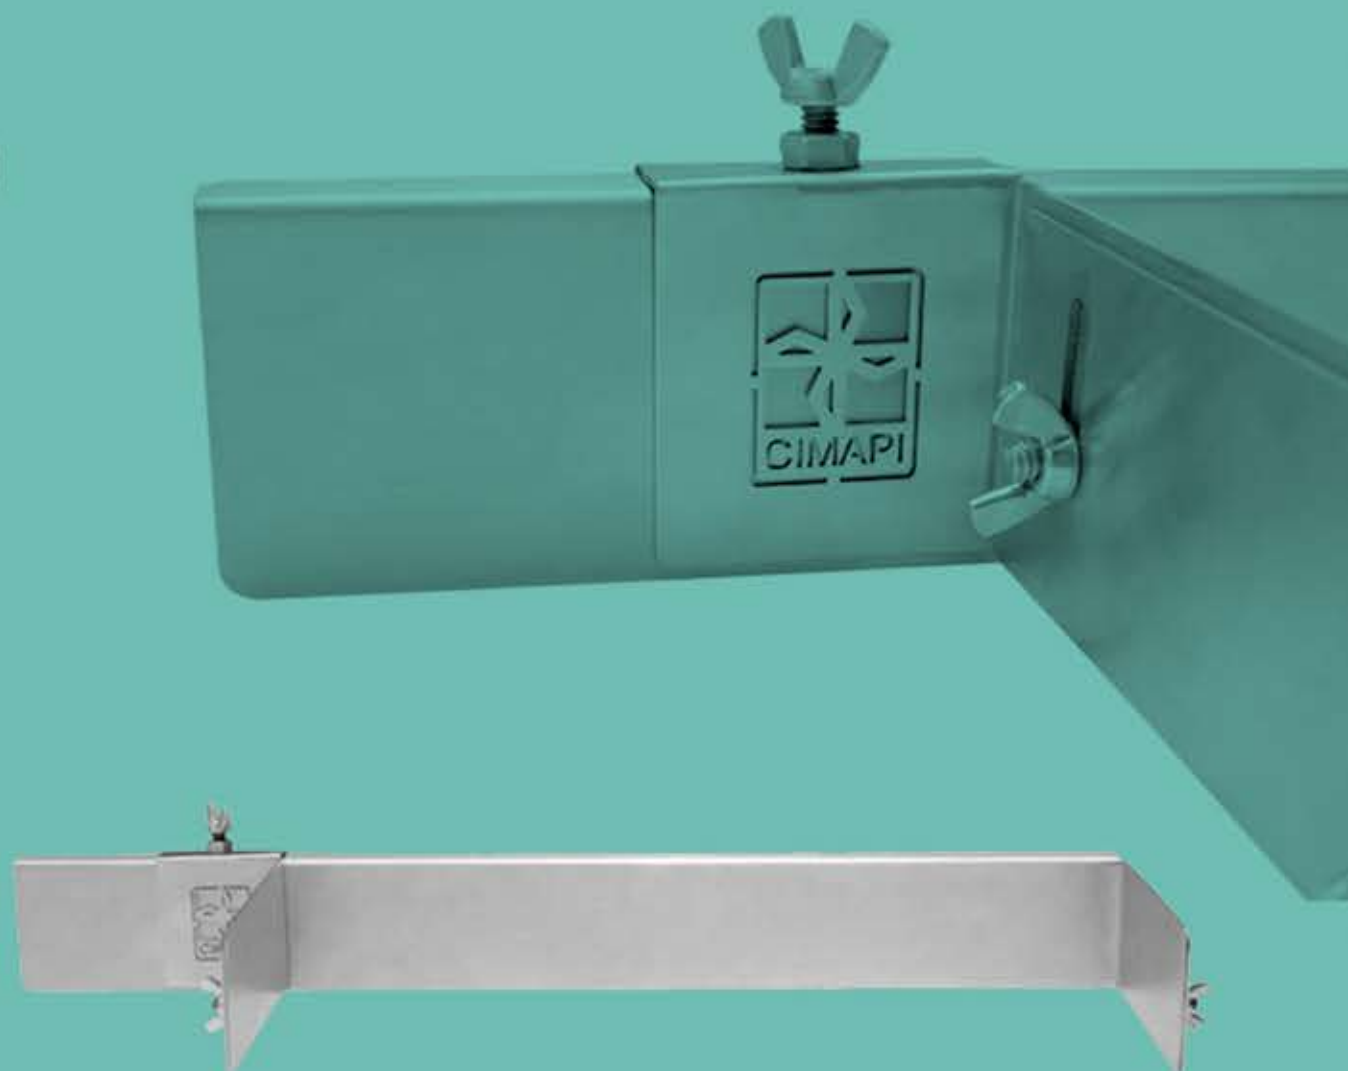

**RAPLETTE REGULÁVEL
EM AÇO INOX**

Totalmente em aço inox
Fácil de limpar e durável

Regulável:
Largura até 44cm
x Altura até 2cm

cód. 250410