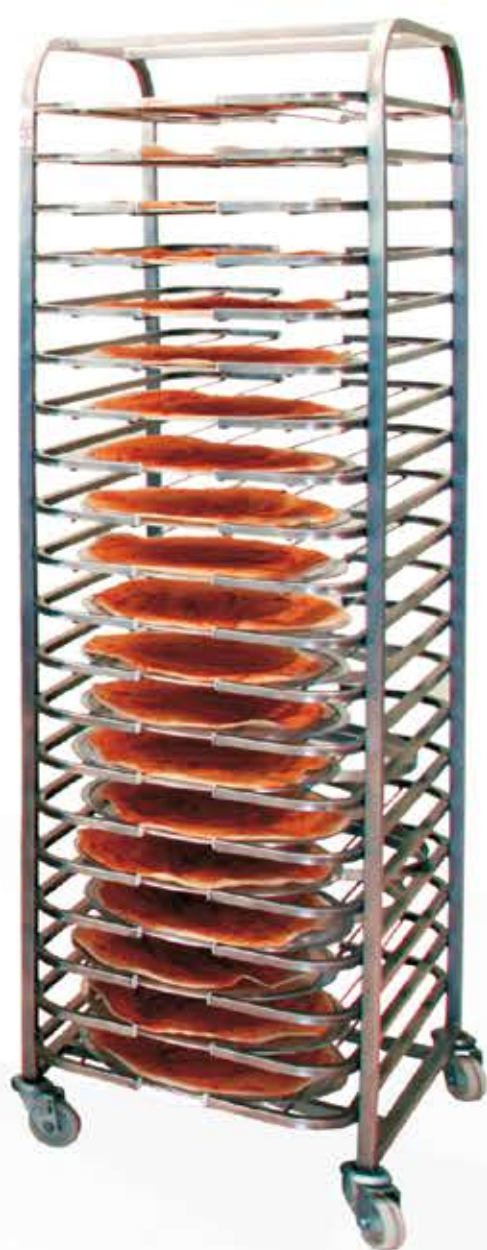

• Mesa em aço inox 304 - **510013**
Medidas: 1,50m x 0,76m x 0,85m com
suporte para 12 pizzas de 35cm ou outras
combinações de tamanhos

ESQUELETOS PARA PIZZA

• Esqueleto em
aço inox 304 - **510016**
Medidas:
1,80m x 0,76m x 0,49m
- para 40 pizzas de 35cm
ou outras combinações de
tamanhos